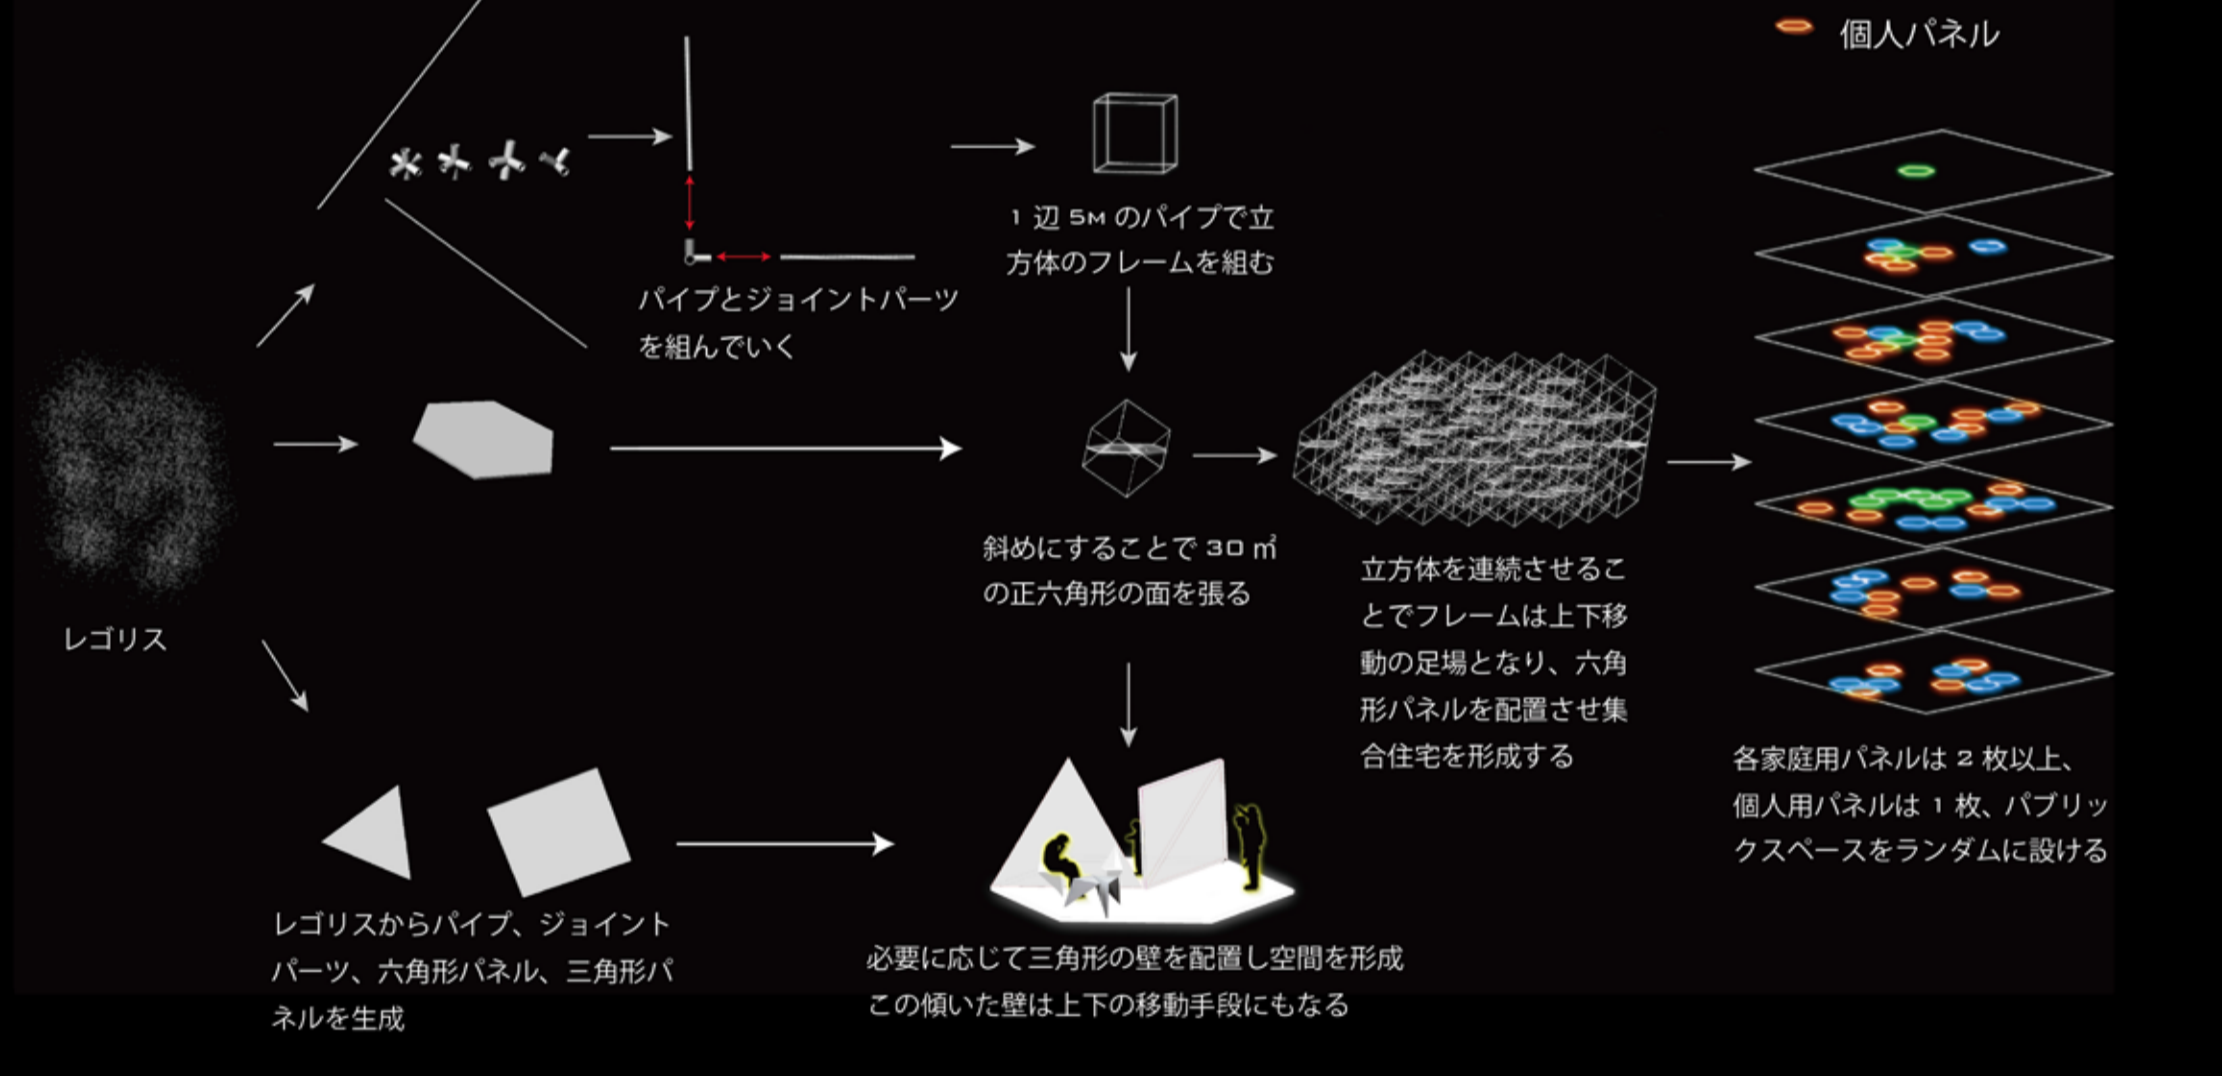

胎動する建築

1/6G という特異な環境下で暮らす見知らぬ他者のいない10世帯の人々。モジュールを持たせた仮設的で、自由度の高い建築は作業性を向上させ、閉鎖空間ゆへの持続可能性を高め、増築・発展性にも優れる。
それは基地でもコロニーでもなく住居として新たなコミュニティを作り出してくれる、近未来の月面住居のプロトタイプとなりうる集合住宅。

1. DIAGRAM

2. COMMUNITY

3. SYSTEM

4. STRUCTURE

5. FUTURE